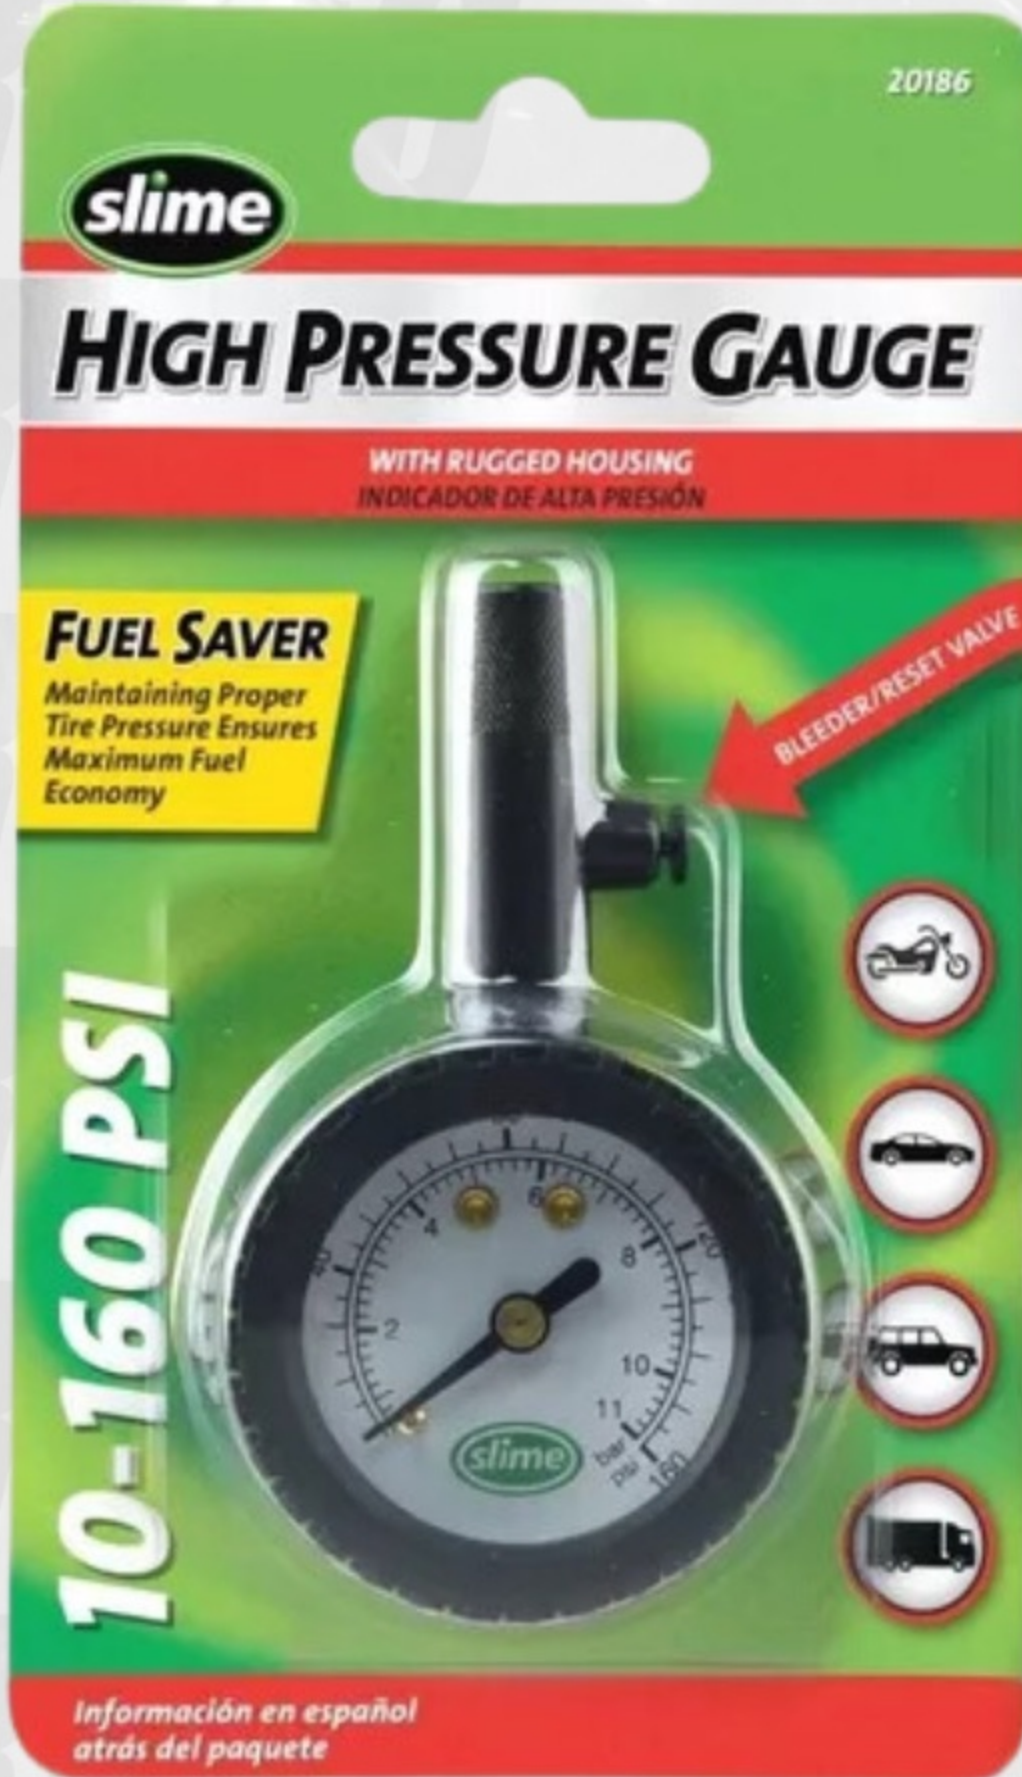

PORTA GPS ALUMINIO REGULABLE AL ESPEJO

COD: ART420

PRECIO FINAL

\$8,840.00

MEDIDOR DE PRESIÓN DE 10-160 PSI CON VÁLVULA DE PURGE

COD: 20186

PRECIO FINAL

\$15,200.00