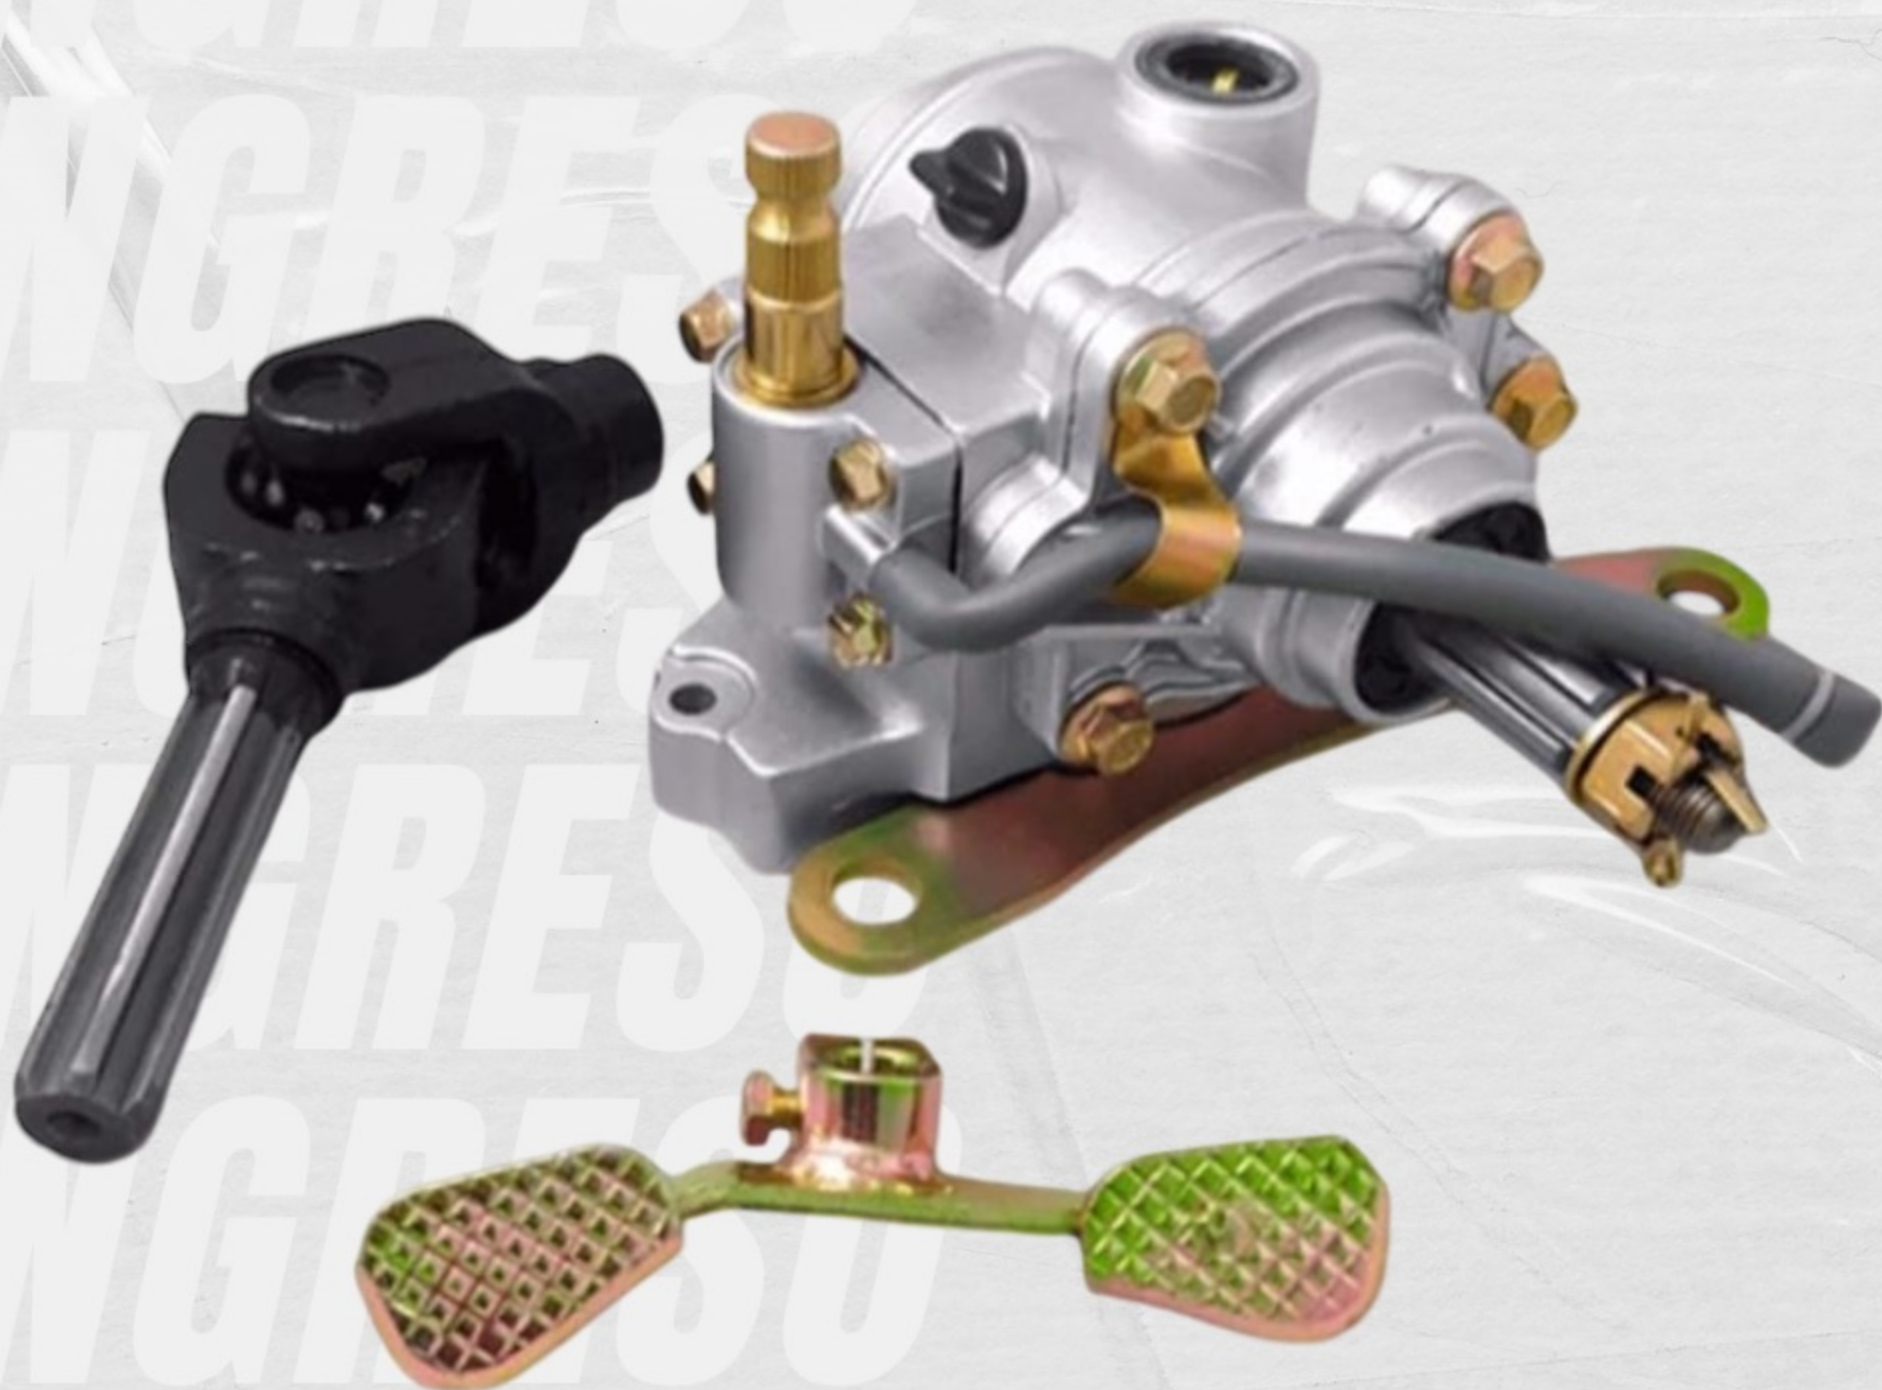

\$9,115.00

CORONA 37D YAMAHA CRYPTON ORIGINAL

COD: DC-67

PRECIO FINAL

\$3,444.00

11 2399 9382

MYSDISTRI.COM

MYSDISTRI

CAJA REDUCTORA CON REVERSA MOTOCARRO

COD: DP-443

PRECIO FINAL

\$85,000.00

11 2399 9382

MYSDISTRI.COM

MYSDISTRI

CARBURADOR ZANELLA 150CC RX SIN BOMBA