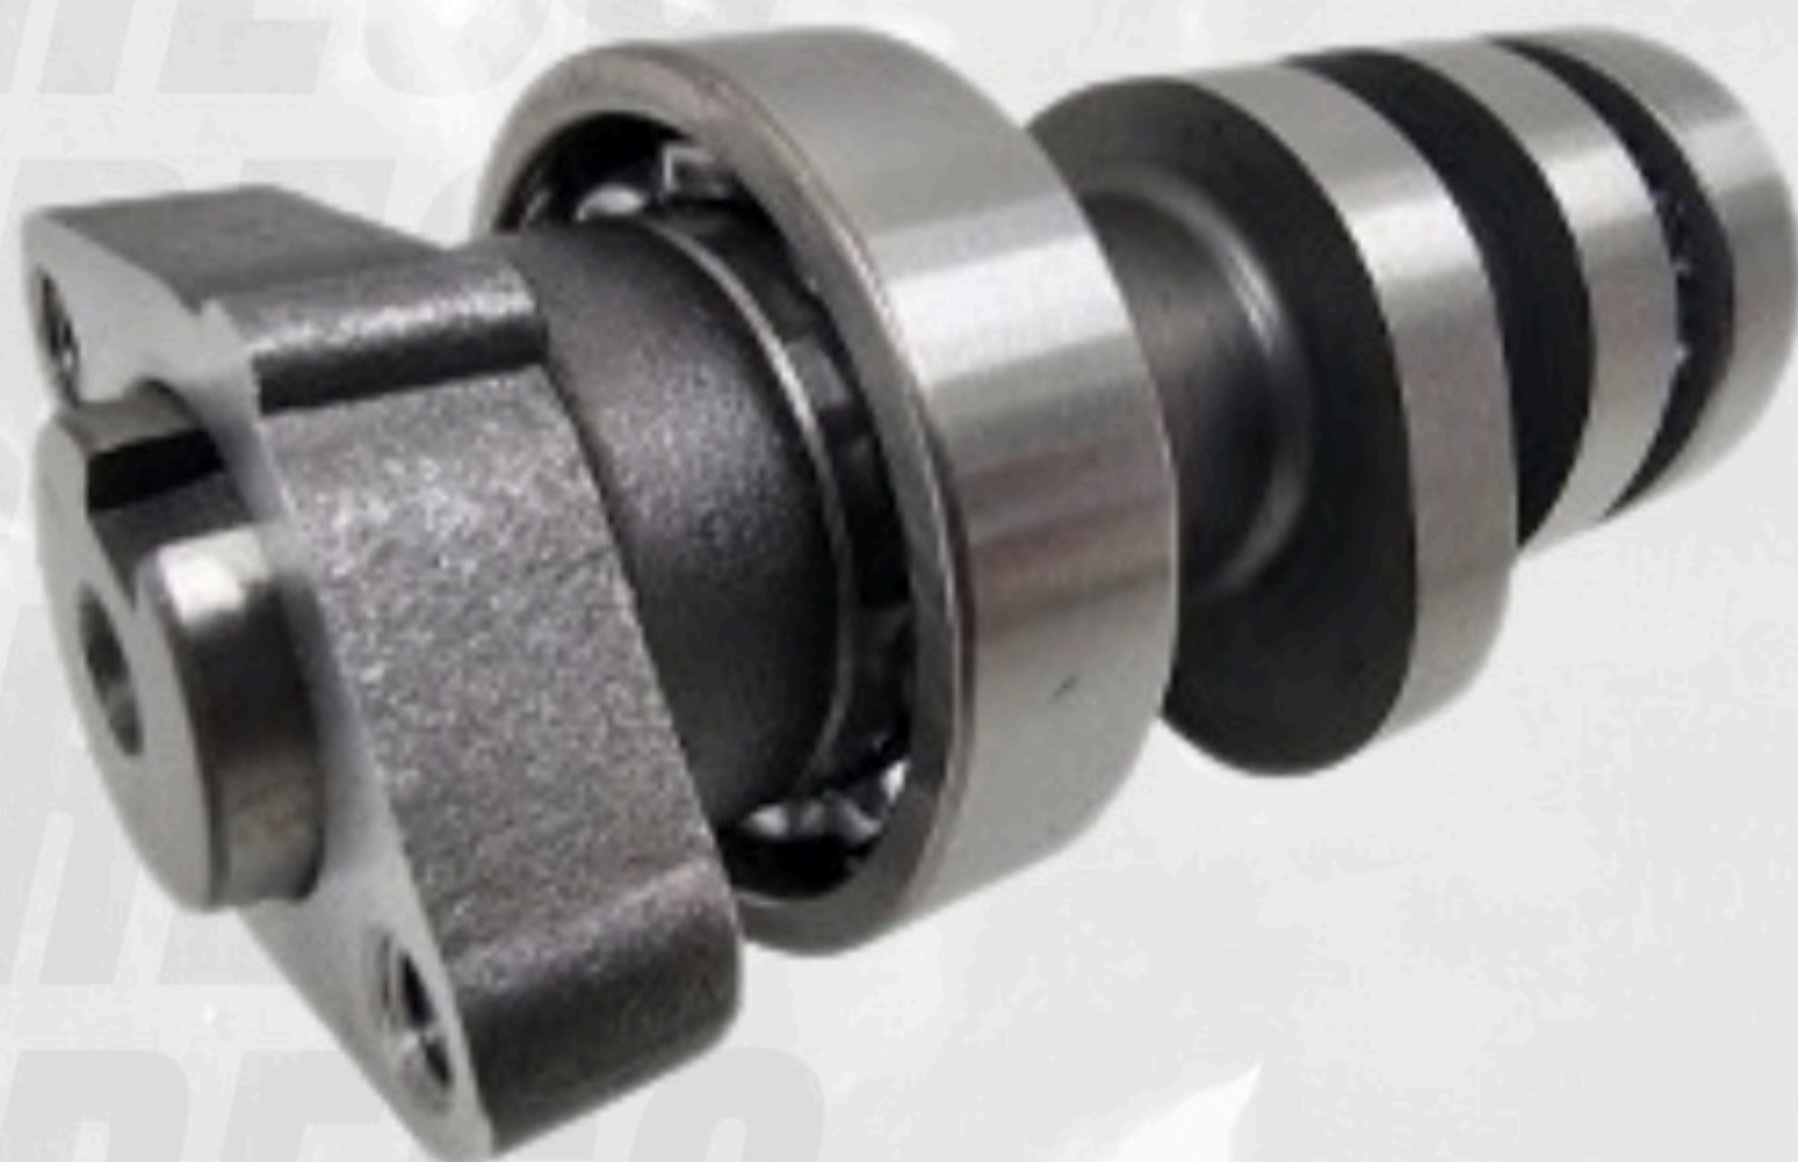

PUÑOS PRO TAPER

COD: PUN-TAPN

PRECIO FINAL

\$5,614.00

ARBOL DE LEVAS HONDA 125CC XR

COD: MOT-ARLXR

PRECIO FINAL

\$12,149.00